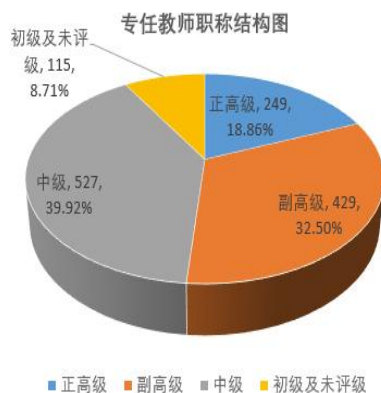

內蒙古農業大學
NEI MENGHOLA AGRICULTURAL UNIVERSITY

团结 求实 博学 创新

教师队伍建设成果

教师发展与教学评价中心（教师工作部）

01/教师队伍建设成果

成果

学校牢固树立人才资源是第一资源的理念，制定教师队伍建设规划，优化专任师资队伍结构，努力提升教育教学水平，加强师德师风建设，形成了一支规模稳定、结构合理、素质优良、发展态势良好的师资队伍，为提高人才培养质量提供了有力保障。近年来，学校专任教师队伍规模不断扩大，教师队伍的年龄、职称、学历、学缘等总体结构较为合理，满足学校人才培养的需要。