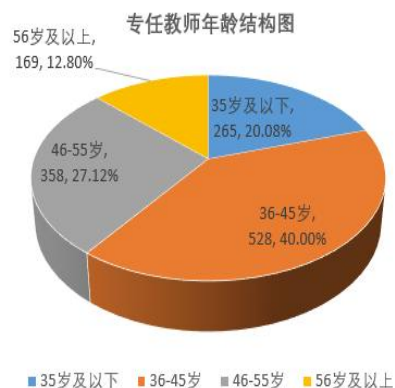

內蒙古農業大學
NEI MENGHOLA AGRICULTURAL UNIVERSITY

团结 求实 博学 创新

教师队伍建设成果

教师发展与教学评价中心（教师工作部）

01/教师队伍建设成果

成果

学校牢固树立人才资源是第一资源的理念，制定教师队伍建设规划，优化专任师资队伍结构，努力提升教育教学水平，加强师德师风建设，形成了一支规模稳定、结构合理、素质优良、发展态势良好的师资队伍，为提高人才培养质量提供了有力保障。近年来，学校专任教师队伍规模不断扩大，教师队伍的年龄、职称、学历、学缘等总体结构较为合理，满足学校人才培养的需要。