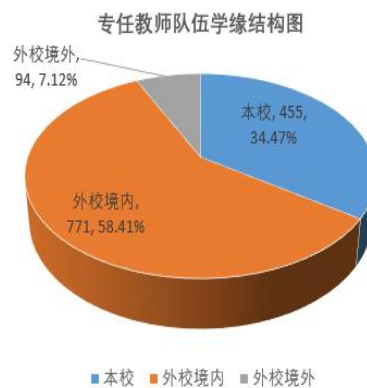

內蒙古農業大學
NEI MENGHOLA AGRICULTURAL UNIVERSITY

团结 求实 博学 创新

教师队伍建设成果

教师发展与教学评价中心（教师工作部）

01/教师队伍建设成果

成果

学校牢固树立人才资源是第一资源的理念，制定教师队伍建设规划，优化专任师资队伍结构，努力提升教育教学水平，加强师德师风建设，形成了一支规模稳定、结构合理、素质优良、发展态势良好的师资队伍，为提高人才培养质量提供了有力保障。近年来，学校专任教师队伍规模不断扩大，教师队伍的年龄、职称、学历、学缘等总体结构较为合理，满足学校人才培养的需要。