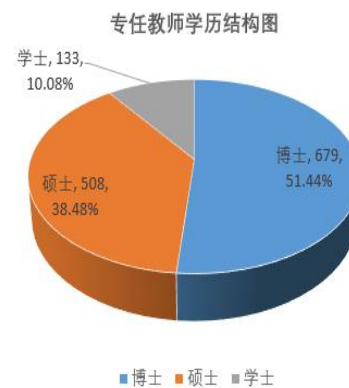

內蒙古農業大學
NEI MENGHOLA AGRICULTURAL UNIVERSITY

团结 求实 博学 创新

教师队伍建设成果

教师发展与教学评价中心（教师工作部）

01/教师队伍建设成果

成果

学校牢固树立人才资源是第一资源的理念，制定教师队伍建设规划，优化专任师资队伍结构，努力提升教育教学水平，加强师德师风建设，形成了一支规模稳定、结构合理、素质优良、发展态势良好的师资队伍，为提高人才培养质量提供了有力保障。近年来，学校专任教师队伍规模不断扩大，教师队伍的年龄、职称、学历、学缘等总体结构较为合理，满足学校人才培养的需要。